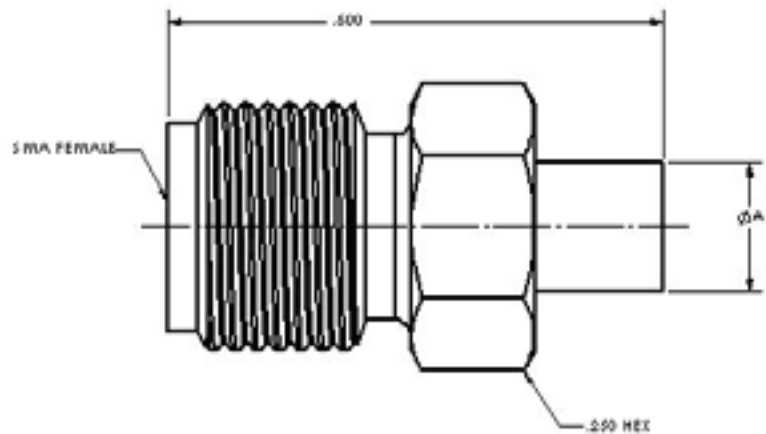

**SMA JACK, 4 HOLE FLANGE**

Cable Type	Cristek PN	Dim A	Dim B
SR086	MA-AFCG-01-001	.500	.120
SR141	MA-AFCG-03-001	.550	.180

SMA

**SMA JACK , STRAIGHT**

Cable Type	Cristek Part Number	Dim A
SR086	MA-AFCA-01-001	.120
SR141	MA-AFCA-03-001	.180

**SMA JACK , HERMETIC BULKHEAD**

Cable Type	Cristek Part Number
SR086	MA-AFCK-01-002

SMA

**SMA PLUG , STRAIGHT CRIMP**

Cable Type	Cristek Part Number
RG316	MA-AMCS-06-001
RD316	MA-AMCS-13-001
RG142	MA-AMCS-07-001