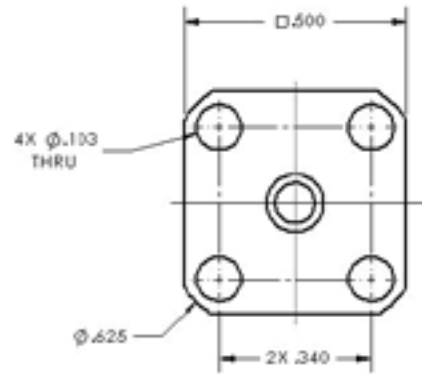

**SMA JACK, 4 HOLE FLANGE**

Cable Type	Cristek PN	Dim A	Dim B
SR086	MA-AFCG-01-001	.500	.120
SR141	MA-AFCG-03-001	.550	.180

SMA

**SMA JACK , STRAIGHT**

Cable Type	Cristek Part Number	Dim A
SR086	MA-AFCA-01-001	.120
SR141	MA-AFCA-03-001	.180

**SMA JACK , HERMETIC BULKHEAD**

Cable Type	Cristek Part Number
SR086	MA-AFCK-01-002

SMA

**SMA PLUG , STRAIGHT CRIMP**

Cable Type	Cristek Part Number
RG316	MA-AMCS-06-001
RD316	MA-AMCS-13-001
RG142	MA-AMCS-07-001