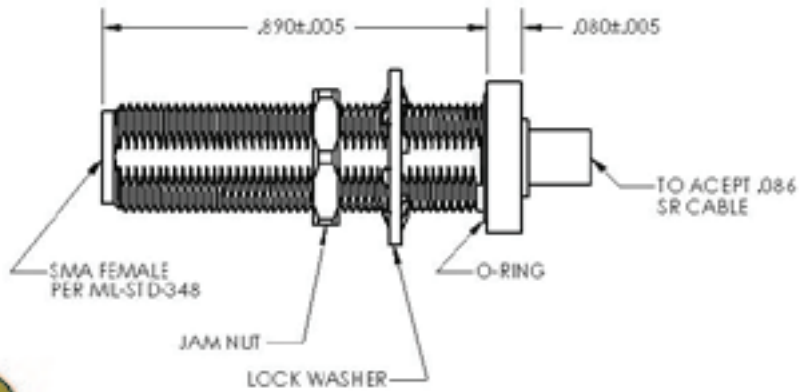

**SMA JACK, 4 HOLE FLANGE**

Cable Type	Cristek PN	Dim A	Dim B
SR086	MA-AFCG-01-001	.500	.120
SR141	MA-AFCG-03-001	.550	.180

SMA

**SMA JACK , STRAIGHT**

Cable Type	Cristek Part Number	Dim A
SR086	MA-AFCA-01-001	.120
SR141	MA-AFCA-03-001	.180

**SMA JACK , HERMETIC BULKHEAD**

Cable Type	Cristek Part Number
SR086	MA-AFCK-01-002

SMA

**SMA PLUG , STRAIGHT CRIMP**

Cable Type	Cristek Part Number
RG316	MA-AMCS-06-001
RD316	MA-AMCS-13-001
RG142	MA-AMCS-07-001