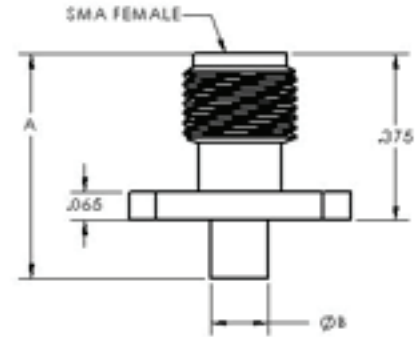

**SMA JACK, 4 HOLE FLANGE**

Cable Type	Cristek PN	Dim A	Dim B
SR086	MA-AFCG-01-001	.500	.120
SR141	MA-AFCG-03-001	.550	.180

SMA

**SMA JACK , STRAIGHT**

Cable Type	Cristek Part Number	Dim A
SR086	MA-AFCA-01-001	.120
SR141	MA-AFCA-03-001	.180

**SMA JACK , HERMETIC BULKHEAD**

Cable Type	Cristek Part Number
SR086	MA-AFCK-01-002

SMA

**SMA PLUG , STRAIGHT CRIMP**

Cable Type	Cristek Part Number
RG316	MA-AMCS-06-001
RD316	MA-AMCS-13-001
RG142	MA-AMCS-07-001